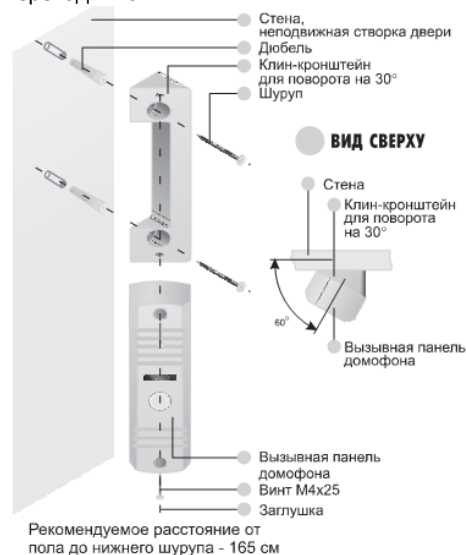

ТЕХНИЧЕСКИЕ ХАРАКТЕРИСТИКИ

МОДЕЛЬ	VPC660
Разрешение	800 ТВЛ
Сенсор	1/4" CMOS
Фокусное расстояние/ угол обзора	3,7мм / 68°
ИК-подсветка	да
Способ подключения вызывной панели	4-проводная схема
Тип контактов управления замком	Нормально-замкнутый, нормально-разомкнутый, общий
Питание	12В, от монитора
Тип корпуса	металл
Диапазон рабочих температур/ влажности	от -40°C до +55°C/ 10% до 80%
Класс защиты	IP66
Габариты, мм	40x120x25
Вес, кг	0,2
Страна-производитель	Китай

КОМПЛЕКТ ПОСТАВКИ

Вызывная панель	1 шт.
Козырек	1 шт.
Угловой кронштейн	1 шт.
Гарантийный талон	1 шт.
Паспорт устройства	1 шт.
Коробка упаковочная	1 шт.
Крепление для настенного монтажа	1 шт.
Монтажный комплект	1 шт.

МОНТАЖ И ПОДКЛЮЧЕНИЕ УСТРОЙСТВА

- Монтаж вызывной панели должен производиться только специалистом, имеющим соответствующую квалификацию.
- Выберите место для установки панели.
- Подведите кабель от монитора к месту установки.
- Установите панель согласно схеме.

- Также возможна установка с угловым переходником.

- Подключите кабель вызывной панели к кабелю монитора и дверного замка в соответствии с таблицей.

Таблица назначения выводов

Красный	+12В от монитора
Белый	Аудио
Черный	Общий провод
Желтый	Видео
Зеленый	Нормально-разомкнутый
Оранжевый	Общий провод замка
Коричневый	Нормально-замкнутый